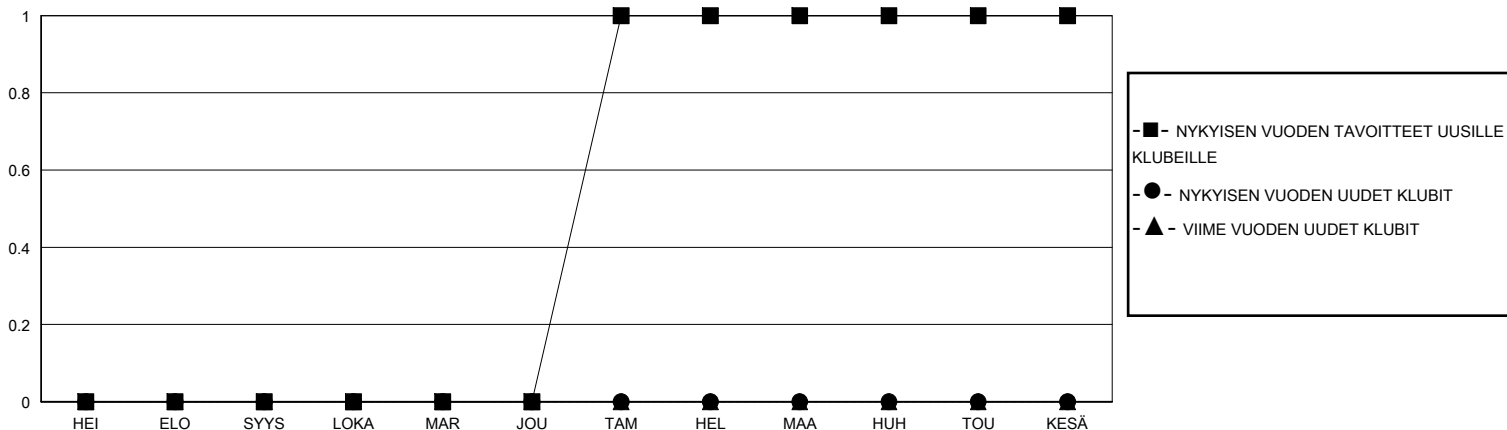

MONTHLY MEMBERSHIP PROGRESS REPORT

District 107 G

Results as of: 3/31/2024

GMT:

SIJAINTI FINLAND

GMT VAALIPIIRI

Klubit				jäsentä			
TULOKSET 2023-2024				TULOKSET 2023-2024			
NELJÄNNES	UUDEN KLUBIN TAVOITE	UUDET KLUBIT	LOPETETUT KLUBIT	NELJÄNNES	JÄSENKASVUN NETTOTAVOITE	TOTEUTUNUT JÄSENKASVU	POISTETUT JÄSENET (mukaan lukien siirrot)
HEI/ELO/SYYS	0	0	0	HEI/ELO/SYYS	5	10	15
LOKA/MAR/JOU	0	0	0	LOKA/MAR/JOU	5	8	31
TAM/HEL/MAA	1	0	1	TAM/HEL/MAA	5	13	11
HUH/TOU/KESÄ	0	0	0	HUH/TOU/KESÄ	5	0	0

TAVOITTEET JA UUDET KLUBIT, KUMULATIIVINEN

TAVOITTEET JA JÄSENET, KUMULATIIVINEN

LAKKAUTETUT KLUBIT: 1

18 CLUBS OF 52 LISÄNNY YHDEN TAI USEAMMAN UUTTA JÄSENTÄ

SUKUPUOLIJAKAUMA

MIES 850 (85.43%)
NAINEN 145 (14.57%)