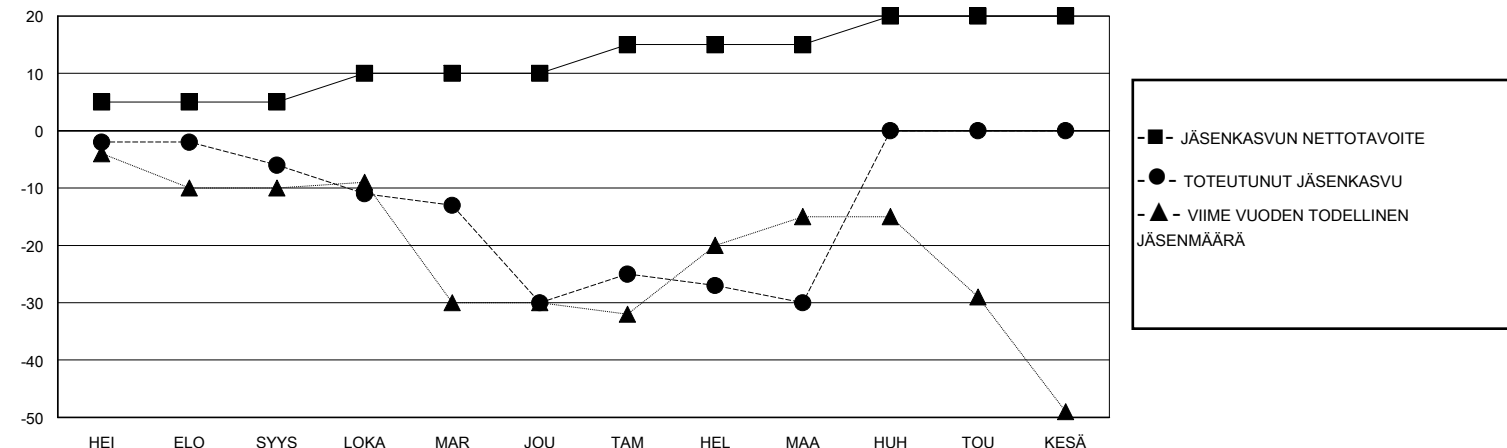

MONTHLY MEMBERSHIP PROGRESS REPORT

District 107 G

Results as of: 3/31/2024

GMT:

SIJAINTI FINLAND

GMT VAALIPIIRI

Klubit				jäsentä			
TULOKSET 2023-2024				TULOKSET 2023-2024			
NELJÄNNES	UUDEN KLUBIN TAVOITE	UUDET KLUBIT	LOPETETUT KLUBIT	NELJÄNNES	JÄSENKASVUN NETTOTAVOITE	TOTEUTUNUT JÄSENKASVU	POISTETUT JÄSENET (mukaan lukien siirrot)
HEI/ELO/SYYS	0	0	0	HEI/ELO/SYYS	5	10	15
LOKA/MAR/JOU	0	0	0	LOKA/MAR/JOU	5	8	31
TAM/HEL/MAA	1	0	1	TAM/HEL/MAA	5	13	11
HUH/TOU/KESÄ	0	0	0	HUH/TOU/KESÄ	5	0	0

TAVOITTEET JA UUDET KLUBIT, KUMULATIIVINEN

TAVOITTEET JA JÄSENET, KUMULATIIVINEN

LAKKAUTETUT KLUBIT: 1

18 CLUBS OF 52 LISÄNNY YHDEN TAI USEAMMAN UUTTA JÄSENTÄ

SUKUPUOLIJAKAUMA

MIES 850 (85.43%)
NAINEN 145 (14.57%)